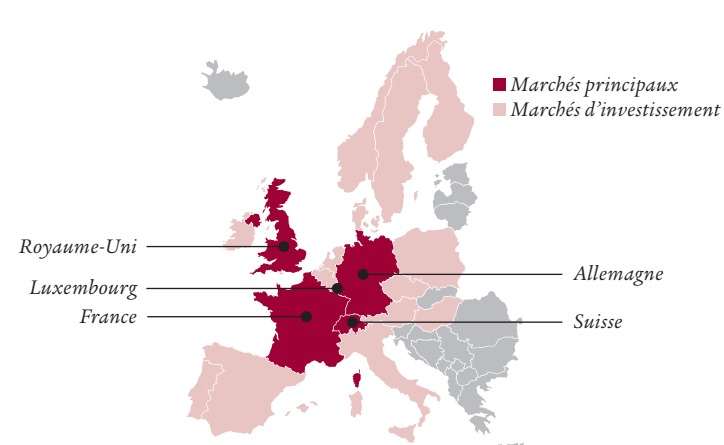

Notre univers d'investissement