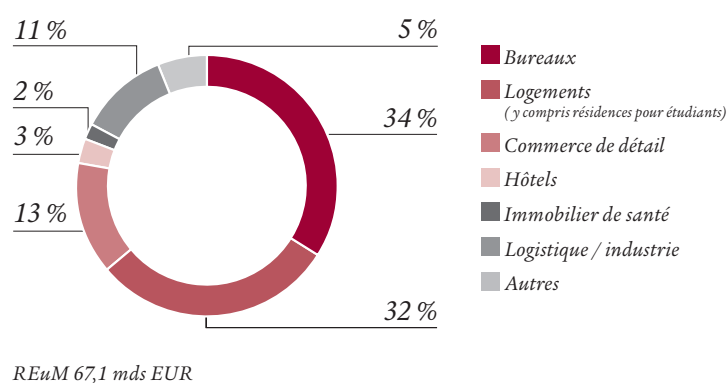

Répartition par catégorie de bien immobilier